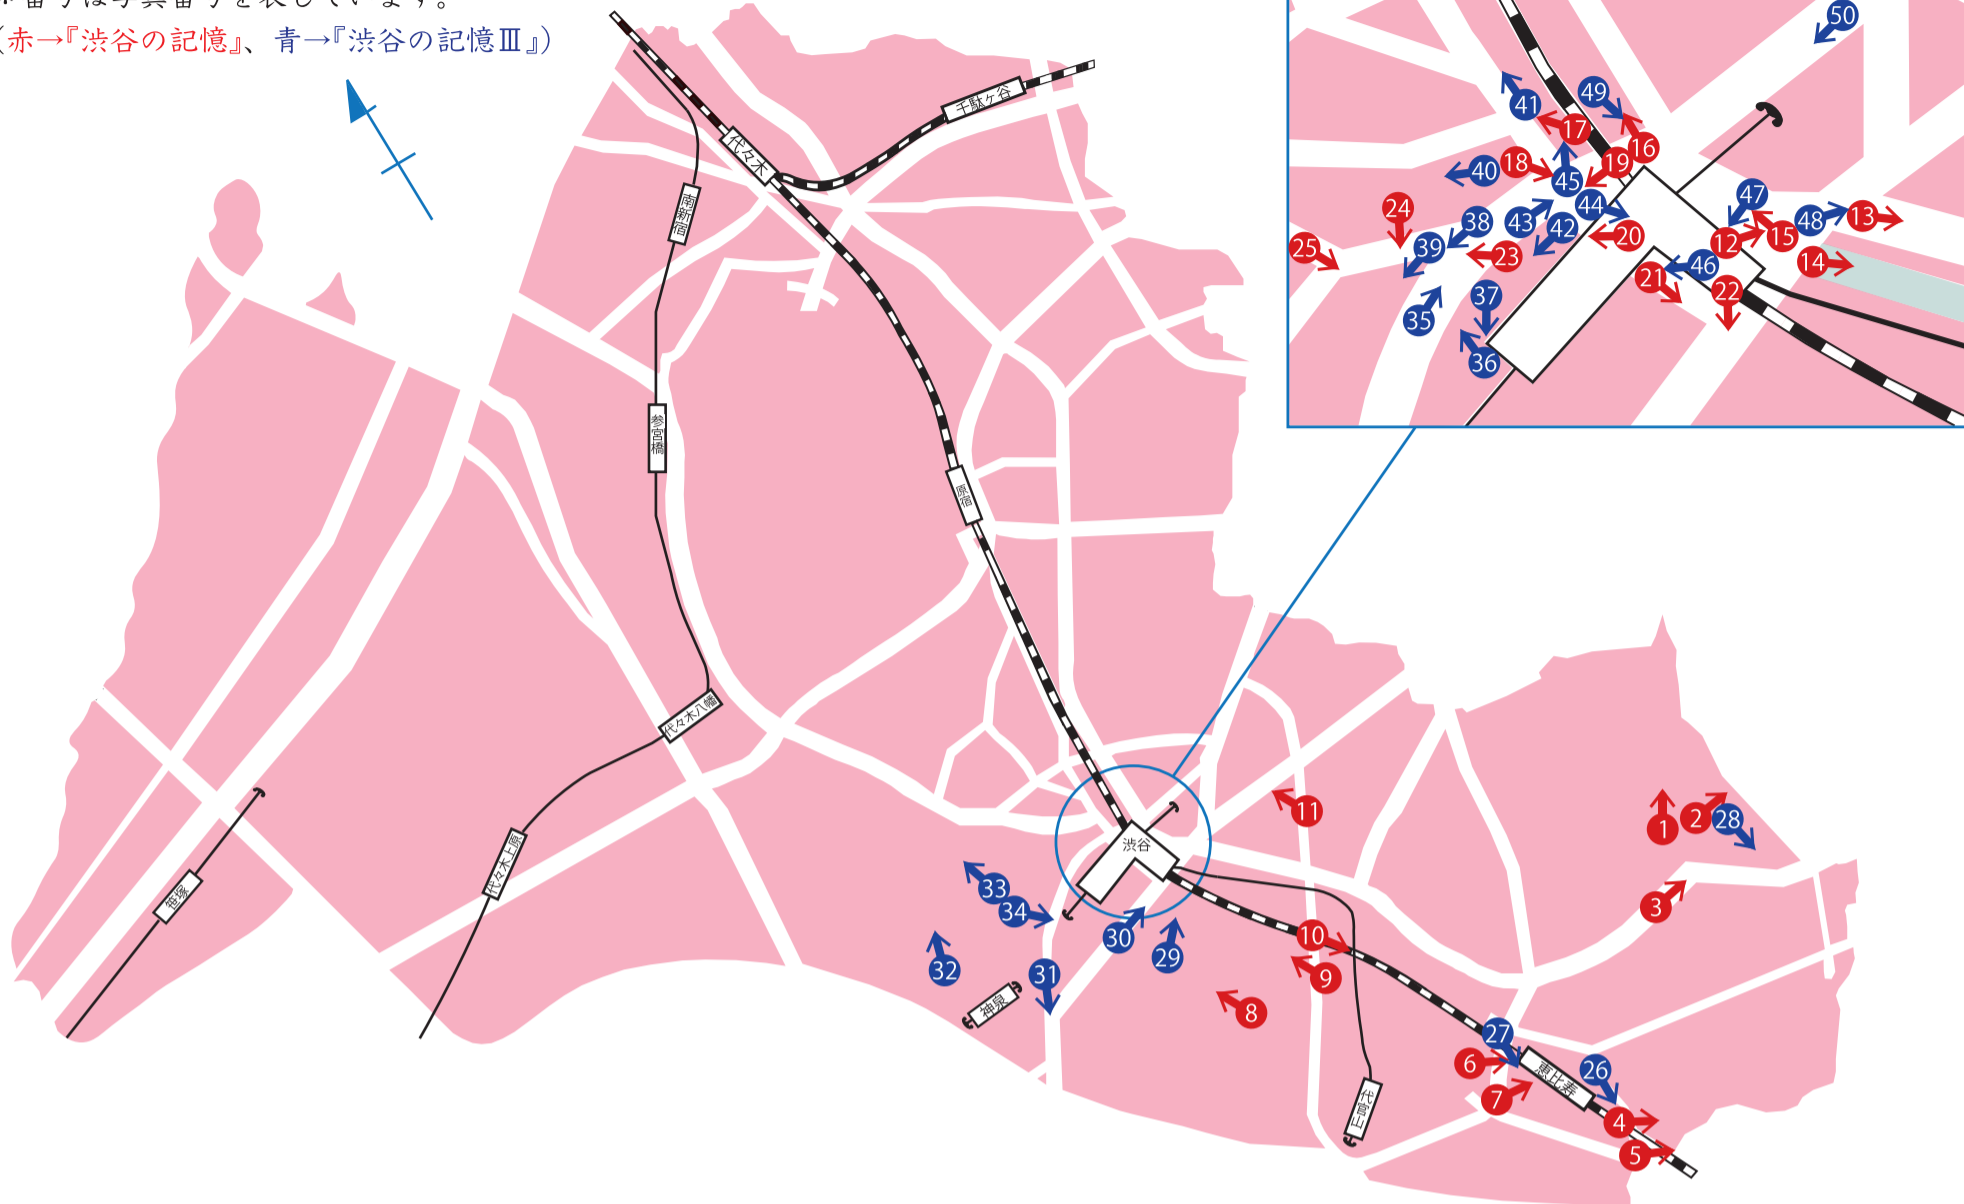

17 宇田川町付近

18 道玄坂一丁目
付近

19 道玄坂一・
二丁目付近

20 道玄坂一・
二丁目・
宇田川町付近

21 道玄坂一丁目
付近

22 道玄坂一丁目・
桜丘町付近

23 道玄坂二丁目
付近

24 道玄坂二丁目
付近

25 宇田川町・
道玄坂二丁目
付近

27 恵比寿南1丁目
付近

30 桜丘町・
道玄坂一丁目
付近

31 道玄坂一丁目
付近

34 道玄坂二丁目
付近

35 道玄坂二丁目
付近

36 道玄坂二丁目
付近

37 道玄坂二丁目
付近

38 道玄坂二丁目
付近

39 道玄坂二丁目
付近

41 宇田川町・
神南一丁目
付近

42 道玄坂二丁目・
宇田川町
付近

43 道玄坂二丁目・
神南一丁目
付近

44 道玄坂二丁目
付近

45 道玄坂二丁目・
神南一丁目
付近

46 道玄坂一丁目
付近

47 渋谷二丁目付近

48 渋谷二・三丁目
付近

撮影地点マップ

*撮影地点は、本写真集の撮影地点を表示しています。

*番号は写真番号を表しています。

(赤→『渋谷の記憶』、青→『渋谷の記憶Ⅲ』)

渋谷の記憶から

発行日:2019年1月20日